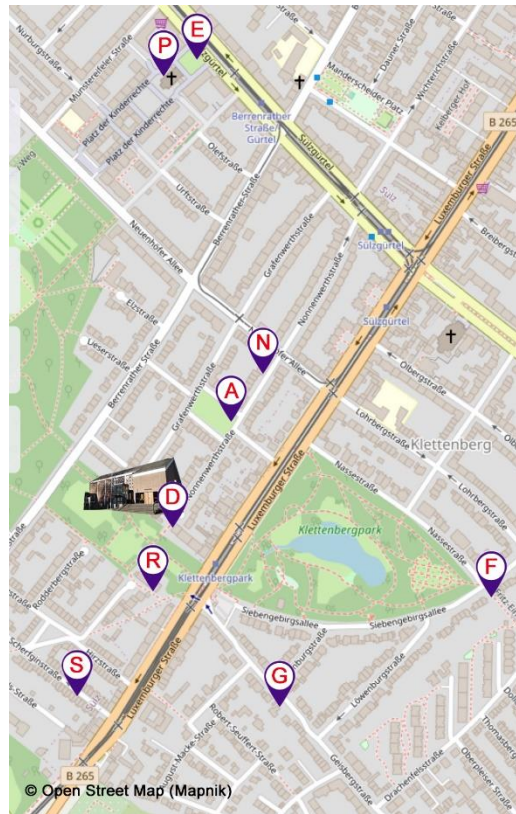

Tiere rund um die Johanneskirche

Tiere rund um die Johanneskirche

Welches Tier ist an welchem Ort? -> Bild-Nummer dem Ort zuordnen

Nr	Ort	Straßenname	Koordinaten
	A	Asbergplatz	N 50° 54.607 E 6° 55.189
	D	Durchgang zum Park (von Nonnenwerthstraße)	N 50° 54.519 E 6° 55.112
	E	Elisabeth-von-Mumm-Platz	N 50° 54.908 E 6° 55.144
	F	Fritz-Eick-Weg	N 50° 54.461 E 6° 55.532
	G	Geisbergstraße	N 50° 54.370 E 6° 55.253
	N	Nonnenwerthstraße	N 50° 54.647 E 6° 55.231
	P	Platz der Kinderrechte	N 50° 54.894 E 6° 55.100
	R	Rolandswerther Straße	N 50° 54.466 E 6° 55.086
	S	Scherfingstraße	N 50° 54.379 E 6° 55.986