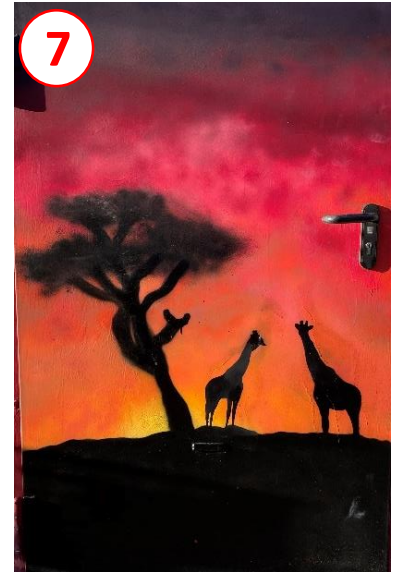

Tiere rund um die Johanneskirche

Tiere rund um die Johanneskirche

Welches Tier ist an welchem Ort? -> Bild-Nummer dem Ort zuordnen

Nr	Ort	Straßenname	Koordinaten
	A	Asbergplatz	N 50° 54.607 E 6° 55.189
	D	Durchgang zum Park (von Nonnenwerthstraße)	N 50° 54.519 E 6° 55.112
	E	Elisabeth-von-Mumm-Platz	N 50° 54.908 E 6° 55.144
	F	Fritz-Eick-Weg	N 50° 54.461 E 6° 55.532
	G	Geisbergstraße	N 50° 54.370 E 6° 55.253
	N	Nonnenwerthstraße	N 50° 54.647 E 6° 55.231
	P	Platz der Kinderrechte	N 50° 54.894 E 6° 55.100
	R	Rolandswerther Straße	N 50° 54.466 E 6° 55.086
	S	Scherfingstraße	N 50° 54.379 E 6° 55.986